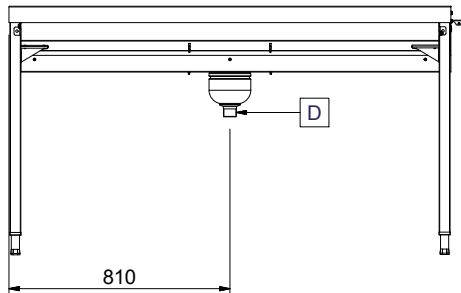

865469 - 865473 - 865472 - 865476 - 865470 - 865474 -
865471 - 865475 - 863225 - 863226

Caratteristiche e benefici

- Progettato per contenere cestelli da 500x500 mm.
- Collegato a un nastro trasportatore.
- Dotate di fori di fissaggio e di sistema di aggancio per una rapida e semplice installazione.
- Caricatori per 7 e 8 cestelli disponibili su richiesta.
- Ugelli di lavaggio della vasca disponibili come optional aggiuntivi.
- Il sistema a corde favorisce un movimento fluido del cesto e favorisce la pulizia.
- Se la lunghezza del sistema supera i 10 mt. è richiesta una unità centrale.
- Il caricatore senza motore è parte integrante del sistema di trasporto cesti che è composto da caricatori, curve a 90° e 45°, unità diritte e unità di traino.

Costruzione

- Robuste flange saldate per un fissaggio sicuro delle unità.
- Tutte le superfici lisce con finitura lucida.
- Il fondo inclinato consente uno scarico regolare e rapido.
- Il gruppo motore è all'interno della scatola in acciaio inox.
- I cesti sono facilmente rimovibili.
- Le guide dei cestelli sono inclinate verso la vasca.
- Il doppio filtro installato su entrambi i lati consente l'accesso da entrambe le direzioni.
- Costruito in acciaio inox AISI 304 con gambe in tubolare da 40x40mm.

Approvazione: _____

Fronte

Lato

D = Scarico acqua

Alto

Informazioni chiave
Dimensioni esterne, larghezza:

865469 (HSAS3LR)	1620 mm
865473 (HSAS3RL)	1620 mm
865472 (HSASPT3LR)	1620 mm
865476 (HSASPT3RL)	1620 mm
865470 (HSAS4LR)	2130 mm
865474 (HSAS4RL)	2130 mm
865471 (HSAS5LR)	2640 mm
865475 (HSAS5RL)	2640 mm
863225 (HSAS6LR)	3150 mm
863226 (HSAS6RL)	3150 mm

Dimensioni esterne, profondità: 1110 mm

Dimensioni esterne, altezza: 910 mm

Peso netto:

865469 (HSAS3LR)	55 kg
865473 (HSAS3RL)	55 kg
865472 (HSASPT3LR)	55 kg
865476 (HSASPT3RL)	55 kg
865470 (HSAS4LR)	65 kg
865474 (HSAS4RL)	65 kg
865471 (HSAS5LR)	75 kg
865475 (HSAS5RL)	75 kg
863225 (HSAS6LR)	85 kg
863226 (HSAS6RL)	85 kg