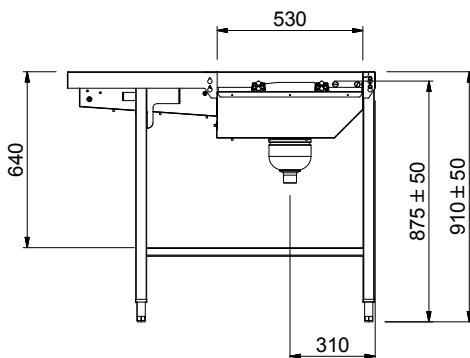

Costruzione

- Robuste flange saldate per un fissaggio sicuro delle unità.
- Tutte le superfici lisce con finitura lucida.
- Il fondo inclinato consente uno scarico regolare e rapido.
- Il gruppo motore è all'interno della scatola in acciaio inox.
- I cesti sono facilmente rimovibili.
- Le guide dei cestelli sono inclinate verso la vasca.
- Il doppio filtro installato su entrambi i lati consente l'accesso da entrambe le direzioni.
- Costruito in acciaio inox AISI 304 con gambe in tubolare da 40x40mm.

Approvazione: _____

Fronte

Lato

D = Scarico acqua

Alto

Informazioni chiave
Dimensioni esterne, larghezza:

865469 (HSAS3LR)	1620 mm
865473 (HSAS3RL)	1620 mm
865472 (HSASPT3LR)	1620 mm
865476 (HSASPT3RL)	1620 mm
865470 (HSAS4LR)	2130 mm
865474 (HSAS4RL)	2130 mm
865471 (HSAS5LR)	2640 mm
865475 (HSAS5RL)	2640 mm
863225 (HSAS6LR)	3150 mm
863226 (HSAS6RL)	3150 mm

Dimensioni esterne, profondità: 1110 mm

Dimensioni esterne, altezza: 910 mm

Peso netto:

865469 (HSAS3LR)	55 kg
865473 (HSAS3RL)	55 kg
865472 (HSASPT3LR)	55 kg
865476 (HSASPT3RL)	55 kg
865470 (HSAS4LR)	65 kg
865474 (HSAS4RL)	65 kg
865471 (HSAS5LR)	75 kg
865475 (HSAS5RL)	75 kg
863225 (HSAS6LR)	85 kg
863226 (HSAS6RL)	85 kg

Regolazione altezza: 50/50 mm

Materiale vasca

865469 (HSAS3LR)	AISI 304 - EN 1.4301
865473 (HSAS3RL)	AISI 304 - EN 1.4301
865472 (HSASPT3LR)	AISI 304 - EN 1.4301
865476 (HSASPT3RL)	AISI 304 - EN 1.4301
865470 (HSAS4LR)	AISI 304 - EN 1.4301
865474 (HSAS4RL)	AISI 304 - EN 1.4301
865471 (HSAS5LR)	AISI 304 - EN 1.4301
865475 (HSAS5RL)	AISI 304 - EN 1.4301
863225 (HSAS6LR)	AISI 304
863226 (HSAS6RL)	AISI 304