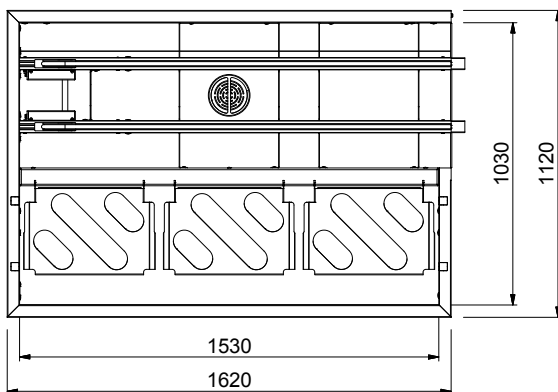

Costruzione

- Robuste flange saldate per un fissaggio sicuro delle unità.
- Tutte le superfici lisce con finitura lucida.
- Il fondo inclinato consente uno scarico regolare e rapido.
- Il gruppo motore è all'interno della scatola in acciaio inox.
- I cesti sono facilmente rimovibili.
- Le guide dei cestelli sono inclinate verso la vasca.
- Il doppio filtro installato su entrambi i lati consente l'accesso da entrambe le direzioni.
- Costruito in acciaio inox AISI 304 con gambe in tubolare da 40x40mm.

Approvazione: _____

Fronte

Lato

D = Scarico acqua

Alto

Informazioni chiave
Dimensioni esterne, larghezza:

865469 (HSAS3LR)	1620 mm
865473 (HSAS3RL)	1620 mm
865472 (HSASPT3LR)	1620 mm
865476 (HSASPT3RL)	1620 mm
865470 (HSAS4LR)	2130 mm
865474 (HSAS4RL)	2130 mm
865471 (HSAS5LR)	2640 mm
865475 (HSAS5RL)	2640 mm
863225 (HSAS6LR)	3150 mm
863226 (HSAS6RL)	3150 mm

Dimensioni esterne, profondità: 1110 mm

Dimensioni esterne, altezza: 910 mm

Peso netto:

865469 (HSAS3LR)	55 kg
865473 (HSAS3RL)	55 kg
865472 (HSASPT3LR)	55 kg
865476 (HSASPT3RL)	55 kg
865470 (HSAS4LR)	65 kg
865474 (HSAS4RL)	65 kg
865471 (HSAS5LR)	75 kg
865475 (HSAS5RL)	75 kg
863225 (HSAS6LR)	85 kg
863226 (HSAS6RL)	85 kg

Regolazione altezza: 50/50 mm

Materiale vasca

865469 (HSAS3LR)	AISI 304 - EN 1.4301
865473 (HSAS3RL)	AISI 304 - EN 1.4301
865472 (HSASPT3LR)	AISI 304 - EN 1.4301
865476 (HSASPT3RL)	AISI 304 - EN 1.4301
865470 (HSAS4LR)	AISI 304 - EN 1.4301
865474 (HSAS4RL)	AISI 304 - EN 1.4301
865471 (HSAS5LR)	AISI 304 - EN 1.4301
865475 (HSAS5RL)	AISI 304 - EN 1.4301
863225 (HSAS6LR)	AISI 304
863226 (HSAS6RL)	AISI 304